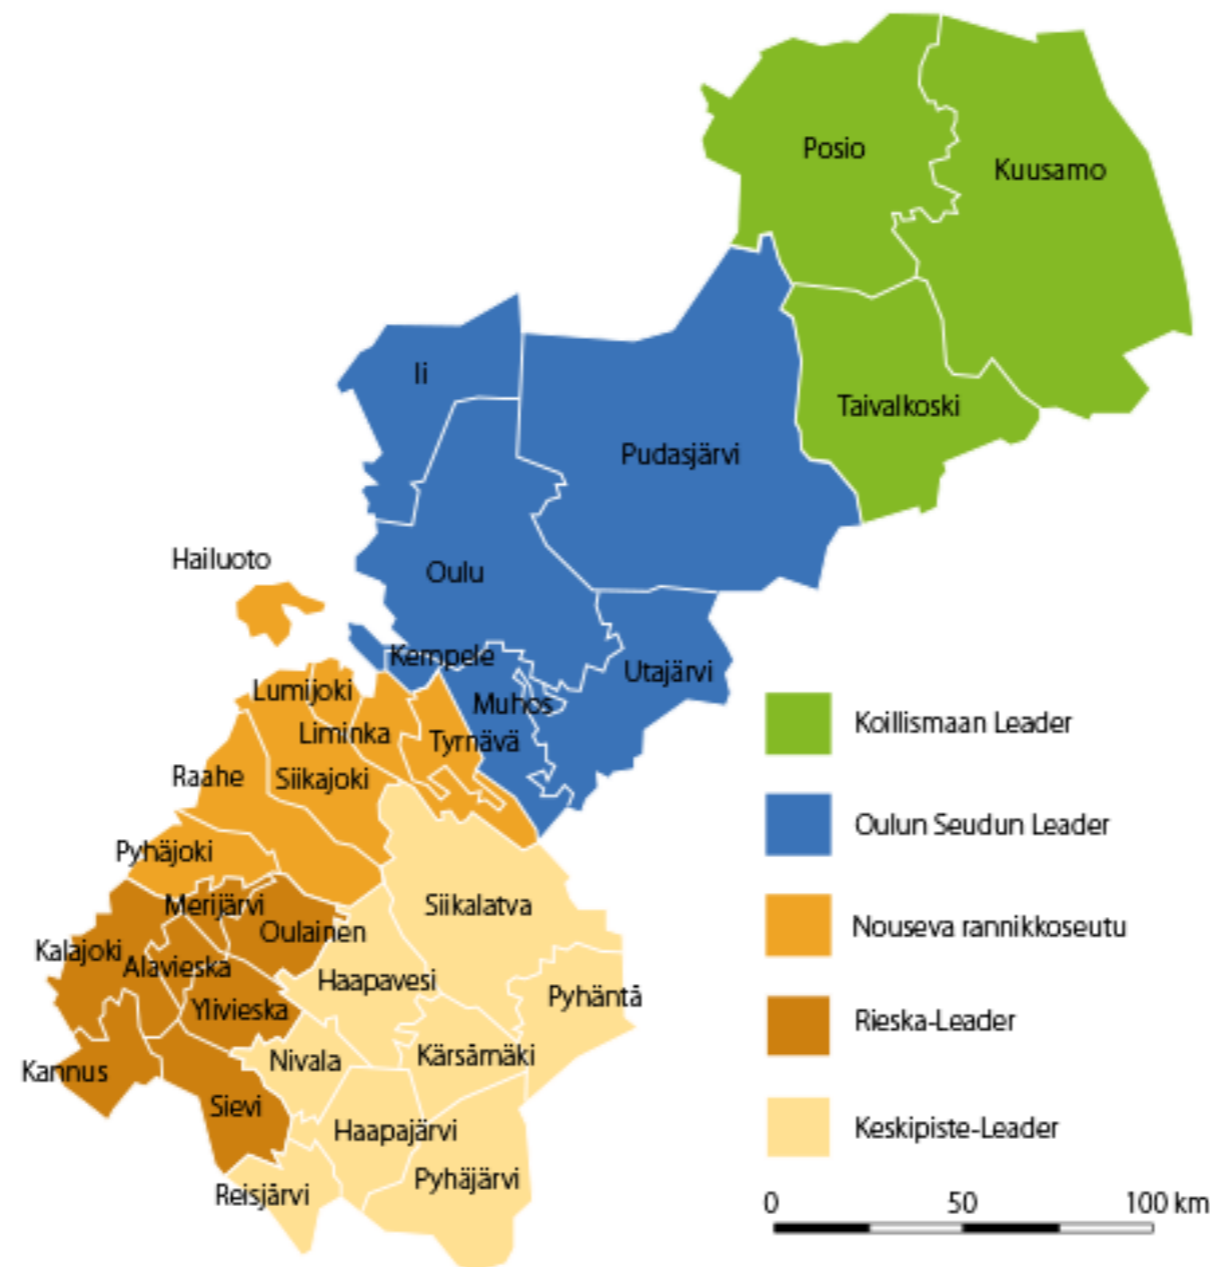

LEADER

**Luonnontuoteala
Pohjois-Pohjanmaan
Leader-toiminnassa**

Soila Haapsaari
Nouseva Rannikkoseutu ry
toiminnanjohtaja

Leader-ryhmät

Poimintoja kehittämisohjelmista 2014-2020

Rahoitettavia toimenpiteitä:

- Luonnontuotteiden jatkojalostaminen
- Green care –palveluiden kehittäminen
- Lähi- ja luomuruoan jalostuksen ja käytön lisääminen
- Hajautetun/ uusiutuvan energiatuotannon edistäminen
- Biojalosteiden kehittäminen
- Ympäristökasvatuksen lisääminen
- Luontomatkailun edistäminen
- Kulttuuriympäristön- ja maiseman tuotteistaminen