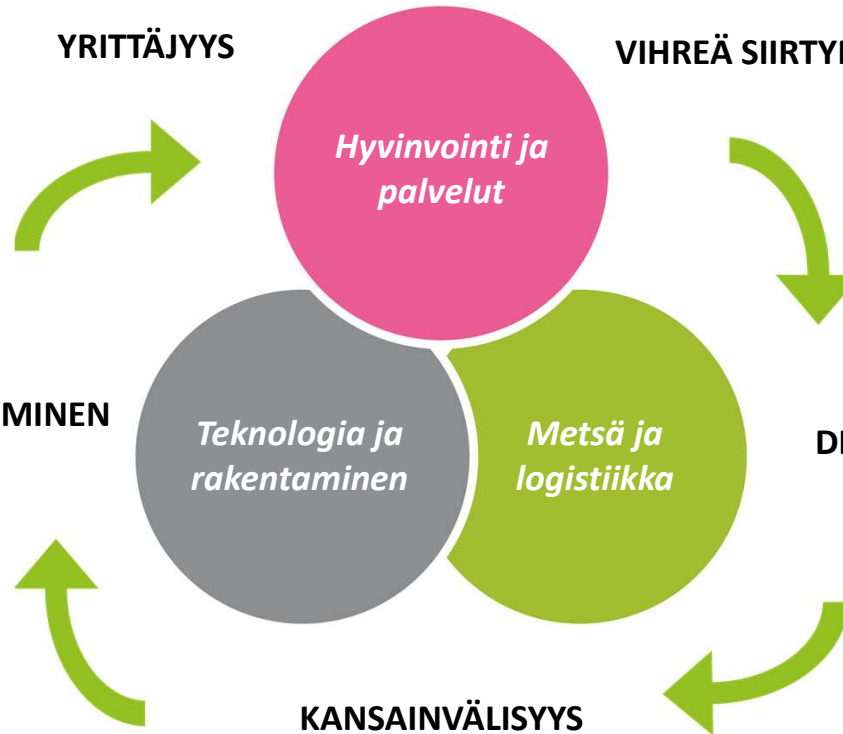

*Teknologia ja
rakentaminen*

*Metsä ja
logistiikka*

DIGITAALISUUS

Älykäs ja kestävä rakentaminen

KANSAINVÄLISYYS

Luonto ja biotalous

Esedun päivän luvut 4.11.2022

| | | |
|--------------------------|---|----------------------------|
| Opiskelijamäärä | Oppivelvollisia | |
| 2960 | 811 | |
| Läpivirtaama, konserni | Läpivirtaama, Esedu | Läpivirtaama, KasvuEsedu |
| 5568 | 4110 | 1458 |
| Kaikki negatiiviset erot | Kaksoistutkinto-opiskelijat | Eriyisen tuen asiakirjat |
| 230 | 67 | 458 |
| OTV painottamaton | Työpaikalla tapahtuvan koulutuksen osuus OTV, % | Suoritettut osaamispisteet |
| 2 026,37 | 37.68 | 116 830 |

Luonnontuoteala Esedussa

- Luontoalan ammattitutkinto
 - Luonnontuoteneuvoja
 - Luonnontuotejalostaja
 - Erä- ja luonto-opas
- Metsäala, maatalousala, puutarha-ala
- Elintarvikeala
- Ravintola- ja catering ala
- Matkailuala
- Hius- ja kauneusala
- Sosiaali- ja terveysala
- Hankkeita
- Tuotekehitystila Leevi